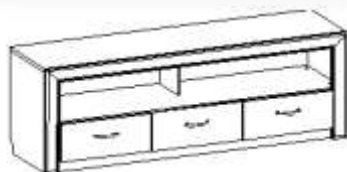

Шкаф 1DT L
шир./выс./глуб.
513x2170x600/360

Шкаф 1DT P
шир./выс./глуб.
513x2170x600/360

Стол раздвижной
шир./выс./глуб.
1300/1750x756x800

OLIVIA

Стол журнальный
шир./выс./глуб.
1100x500x640

Тумба RTV 3S
шир./выс./глуб.
1360x500x403

Полка ВТ
шир./выс./глуб.
1200x267x216

Полка
шир./выс./глуб.
1360x400x240

OLIVIA

Полка 1D
шир./выс./глуб.
1360x400x240

Кровать 90
шир./выс./глуб.
2053x810x968

Кровать 160
шир./выс./глуб.
2053x810x1668

Кровать 140
шир./выс./глуб.
2053x810x1468