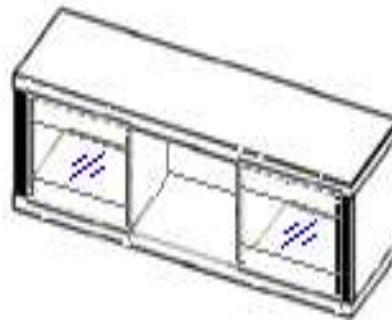

Стол журнальный

110x60

шир./выс./глуб.

1100x500x600

Зеркало

шир./выс./глуб.

1000x600x30

MONTE

Полка 100
шир./выс./глуб.
1035x400x245

Полка 148 2D
шир./выс./глуб.
1485x400x245

Кровать 90
шир./выс./глуб.
990x815x2055

MONTE

Кровать 140
шир./выс./глуб.
1490x815x2055

Кровать 160
шир./выс./глуб.
1690x815x2055