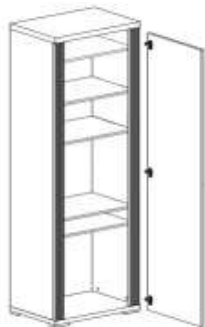

дуб ниагара

anrex  Мебель

MONTE

Шкаф 1D
шир./выс./глуб.
585x2170x405

Шкаф 1DG
шир./выс./глуб.
585x2170x605

Шкаф 2D
шир./выс./глуб.
1035x2170x605

Шкаф 3D2S/без зеркала
шир./выс./глуб.
1485x2170x605

MONTE

MONTE

Шкаф угловой
91x91 с зеркалом
шир./выс./глуб.
915x2170x915

Шкаф открытый
шир./выс./глуб.
585x2170x405

Шкаф-витрина 1V
шир./выс./глуб.
585x2170x405

Шкаф-витрина
2VB
шир./выс./глуб.
905x2170x405

MONTE

**Шкаф-витрина
2VL**
шир./выс./глуб.
905x1250x405